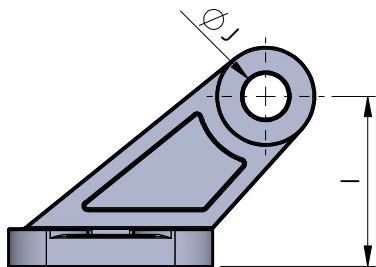

CONTROCERNIERA A SQUADRA ORIZZONTALE

Materiale:
Alluminio

CODICE	A ±1	B ±1	C	D ±0.2	E ±0.2	ØF	G	H	I	ØJ H11	K	ØL
COCT032	41	37	8	25	20	7	10	18	32	10	26	19
COCT040	52	54	10	32	32	9	12	25	45	12	28	26
COCT050COCN40/50	52	54	10	32	32	9	12	25	45	12	32	26
COCT063	63	75	12	40	50	11	15	32	63	16	40	33
COCT080	63	75	12	40	50	11	15	32	63	16	50	33
COCT100	80	103	16	50	70	14	22	40	90	20	60	44