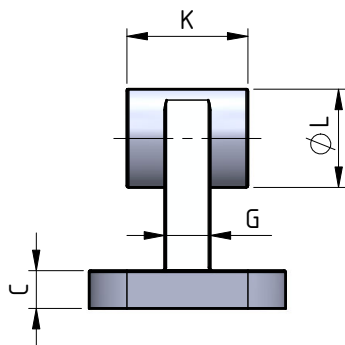

CONTROCERNIERA A SQUADRA ORIZZONTALE

Materiale:
Alluminio

CODICE	A ±1	B ±1	C	D ±0.2	E ±0.2	ØF	G	H	I	ØJ H11	K	ØL
COCT032	41	37	8	25	20	7	10	18	32	10	26	19
COCT040	52	54	10	32	32	9	12	25	45	12	28	26
COCT050COCN40/50	52	54	10	32	32	9	12	25	45	12	32	26
COCT063	63	75	12	40	50	11	15	32	63	16	40	33
COCT080	63	75	12	40	50	11	15	32	63	16	50	33
COCT100	80	103	16	50	70	14	22	40	90	20	60	44