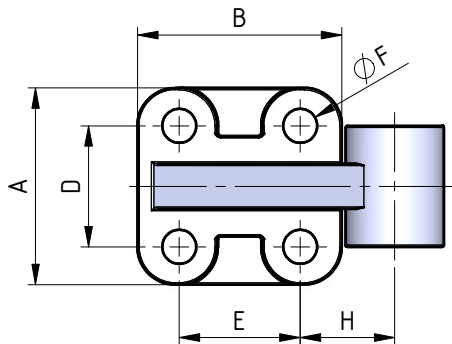

CONTROCERNIERA A SQUADRA ORIZZONTALE

Materiale:
Alluminio

CODICE	A ±1	B ±1	C	D ±0.2	E ±0.2	ØF	G	H	I	ØJ H11	K	ØL
COCT032	41	37	8	25	20	7	10	18	32	10	26	19
COCT040	52	54	10	32	32	9	12	25	45	12	28	26
COCT050COCN40/50	52	54	10	32	32	9	12	25	45	12	32	26
COCT063	63	75	12	40	50	11	15	32	63	16	40	33
COCT080	63	75	12	40	50	11	15	32	63	16	50	33
COCT100	80	103	16	50	70	14	22	40	90	20	60	44