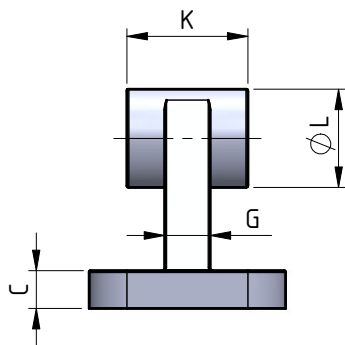

# CONTROCERNIERA A SQUADRA ORIZZONTALE CON BOCCOLA

Materiale:  
Alluminio + Bronzo

CODICE	A ±1	B ±1	C	D ±0,2	E ±0,2	ØF	G	H	I	ØJ H11	K	ØL
COCT032B	41	37	8	25	20	7	10	18	32	10	26	19
COCT040B	52	54	10	32	32	9	12	25	45	12	28	26
COCT050B	52	54	10	32	32	9	12	25	45	12	32	26
COCT063B	63	75	12	40	50	11	15	32	63	16	40	33
COCT080B	63	75	12	40	50	11	15	32	63	16	50	33
COCT100B	80	103	16	50	70	14	22	40	90	20	60	44
COCT125B	80	103	16	50	70	14	22	40	90	25	70	44
COCT160/200B	110	154	20	63	110	18	25	50	140	30	90	53