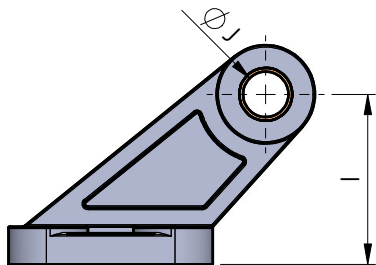

# CONTROCERNIERA A SQUADRA ORIZZONTALE CON BOCCOLA

Materiale:  
Alluminio + Bronzo

CODICE	A ±1	B ±1	C	D ±0,2	E ±0,2	ØF	G	H	I	ØJ H11	K	ØL
COCT032B	41	37	8	25	20	7	10	18	32	10	26	19
COCT040B	52	54	10	32	32	9	12	25	45	12	28	26
COCT050B	52	54	10	32	32	9	12	25	45	12	32	26
COCT063B	63	75	12	40	50	11	15	32	63	16	40	33
COCT080B	63	75	12	40	50	11	15	32	63	16	50	33
COCT100B	80	103	16	50	70	14	22	40	90	20	60	44
COCT125B	80	103	16	50	70	14	22	40	90	25	70	44
COCT160/200B	110	154	20	63	110	18	25	50	140	30	90	53