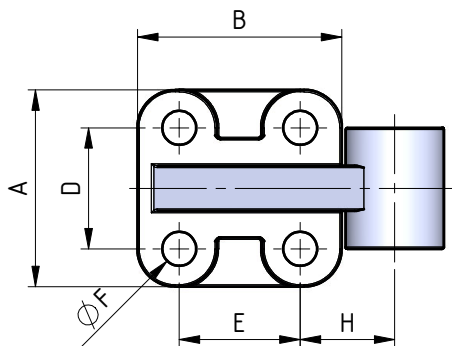

# CONTROCERNIERA A SQUADRA ORIZZONTALE CON BOCCOLA

Materiale:  
Alluminio + Bronzo

CODICE	A ±1	B ±1	C	D ±0,2	E ±0,2	ØF	G	H	I	ØJ H11	K	ØL
COCT032B	41	37	8	25	20	7	10	18	32	10	26	19
COCT040B	52	54	10	32	32	9	12	25	45	12	28	26
COCT050B	52	54	10	32	32	9	12	25	45	12	32	26
COCT063B	63	75	12	40	50	11	15	32	63	16	40	33
COCT080B	63	75	12	40	50	11	15	32	63	16	50	33
COCT100B	80	103	16	50	70	14	22	40	90	20	60	44
COCT125B	80	103	16	50	70	14	22	40	90	25	70	44
COCT160/200B	110	154	20	63	110	18	25	50	140	30	90	53