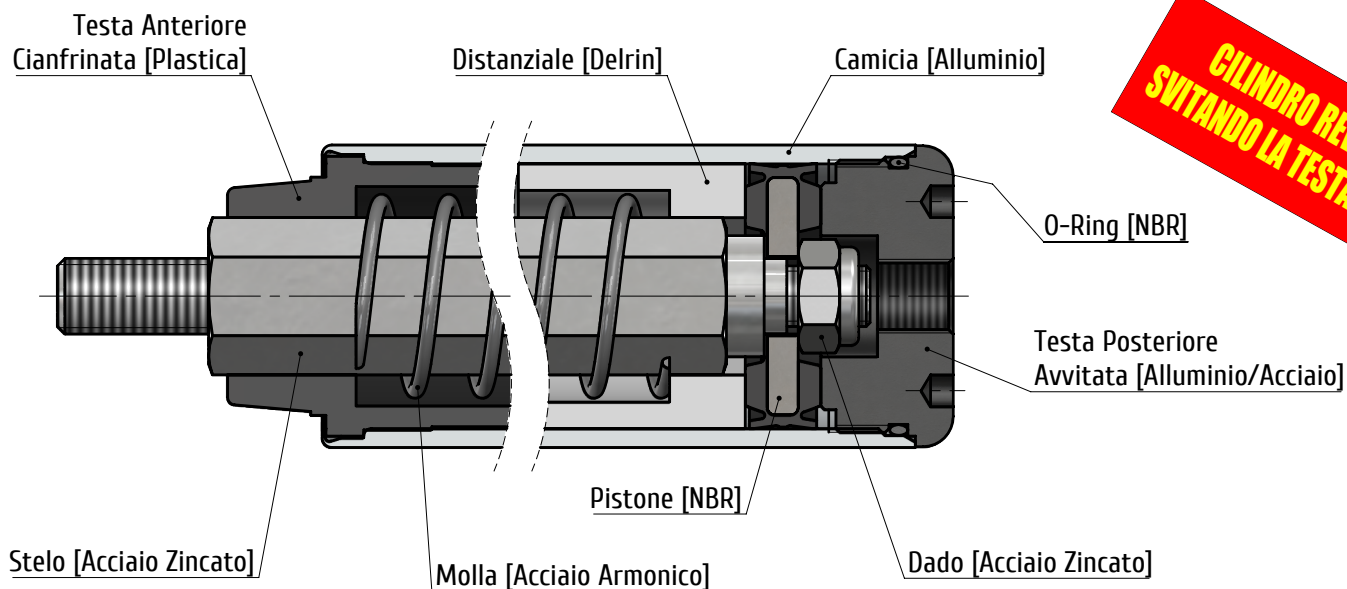

### 035-040-050

**NOVITA'**

**CODICE:**

**J 1 L 035 0050**

Serie

S.E.  
Molla Anteriore

Versione:  
L=Lunga  
S=Corta

Corsa:  
0÷0075 (Corto)  
0÷0130 (Lungo)

Alesaggio:  
035-040-050

**CILINDRO REVISIONABILE  
SVITANDO LA TESTA POSTERIORE**