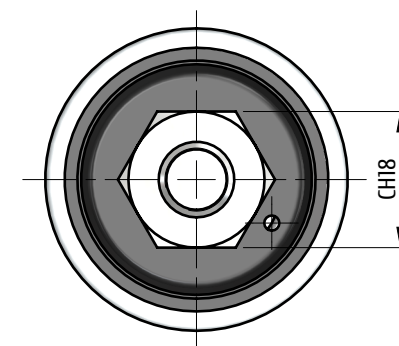

### 035-040-050

**NOVITA'**

**CODICE:**

**J 1 L 035 0050**

Serie

S.E.  
Molla Anteriore

Versione:  
L=Lunga  
S=Corta

Corsa:  
0÷0075 (Corto)  
0÷0130 (Lungo)