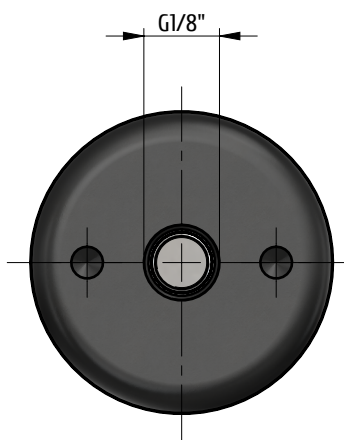

### 035-040-050

**NOVITA'**

**CODICE:**

**J 1 L 035 0050**

Serie

S.E.  
Molla Anteriore

Versione:  
L=Lunga  
S=Corta

Corsa:  
0÷0075 (Corto)  
0÷0130 (Lungo)