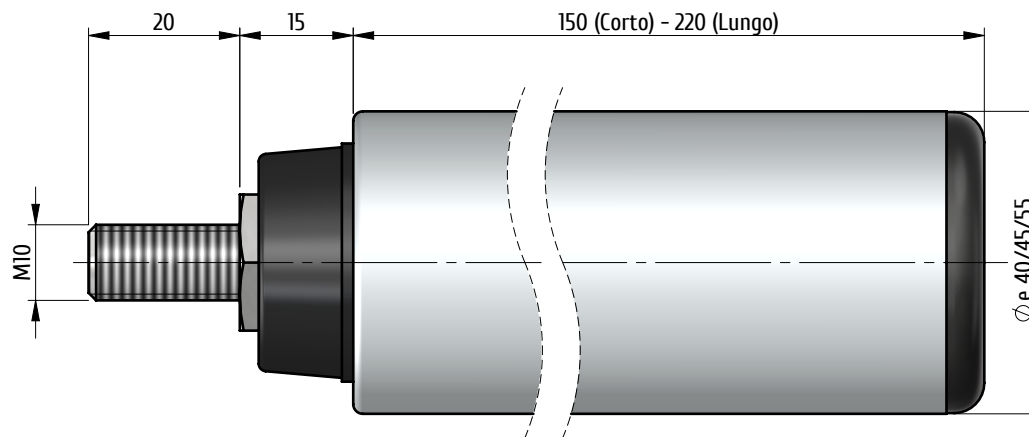

# PRESSORE SMONTABILE

### 035-040-050

**NOVITA'**

**CODICE:**

**J 1 L 035 0050**

Serie

S.E.  
Molla Anteriore

Versione:  
L=Lunga  
S=Corta

Corsa:  
0÷0075 (Corto)  
0÷0130 (Lungo)

Alesaggio:  
035-040-050

**CILINDRO REVISIONABILE  
SVITANDO LA TESTA POSTERIORE**